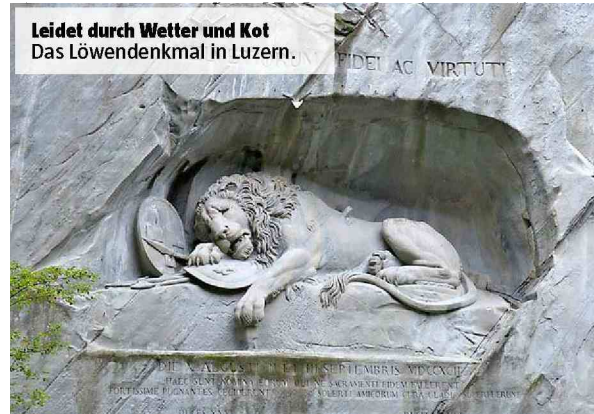

## Löwendenkmal wird geputzt

**RESTAURATION** → Der Zahn der Zeit nagt an der Sehenswürdigkeit. Darum überprüfen die Stadt Luzern und die kantonale **Denkmalpflege** den Zustand des Löwendenkmals. Dies betrifft vor allem den Kopf und Stellen, die der Witterung stark ausgesetzt sind. Dazu wird der Teich entleert. Während der Untersuchungen, die ca. zehn Tage dauern, befreien die Arbeiter den Löwen vom Taubenkot. Es ist weiterhin möglich, das Denkmal zu besichtigen. dhs